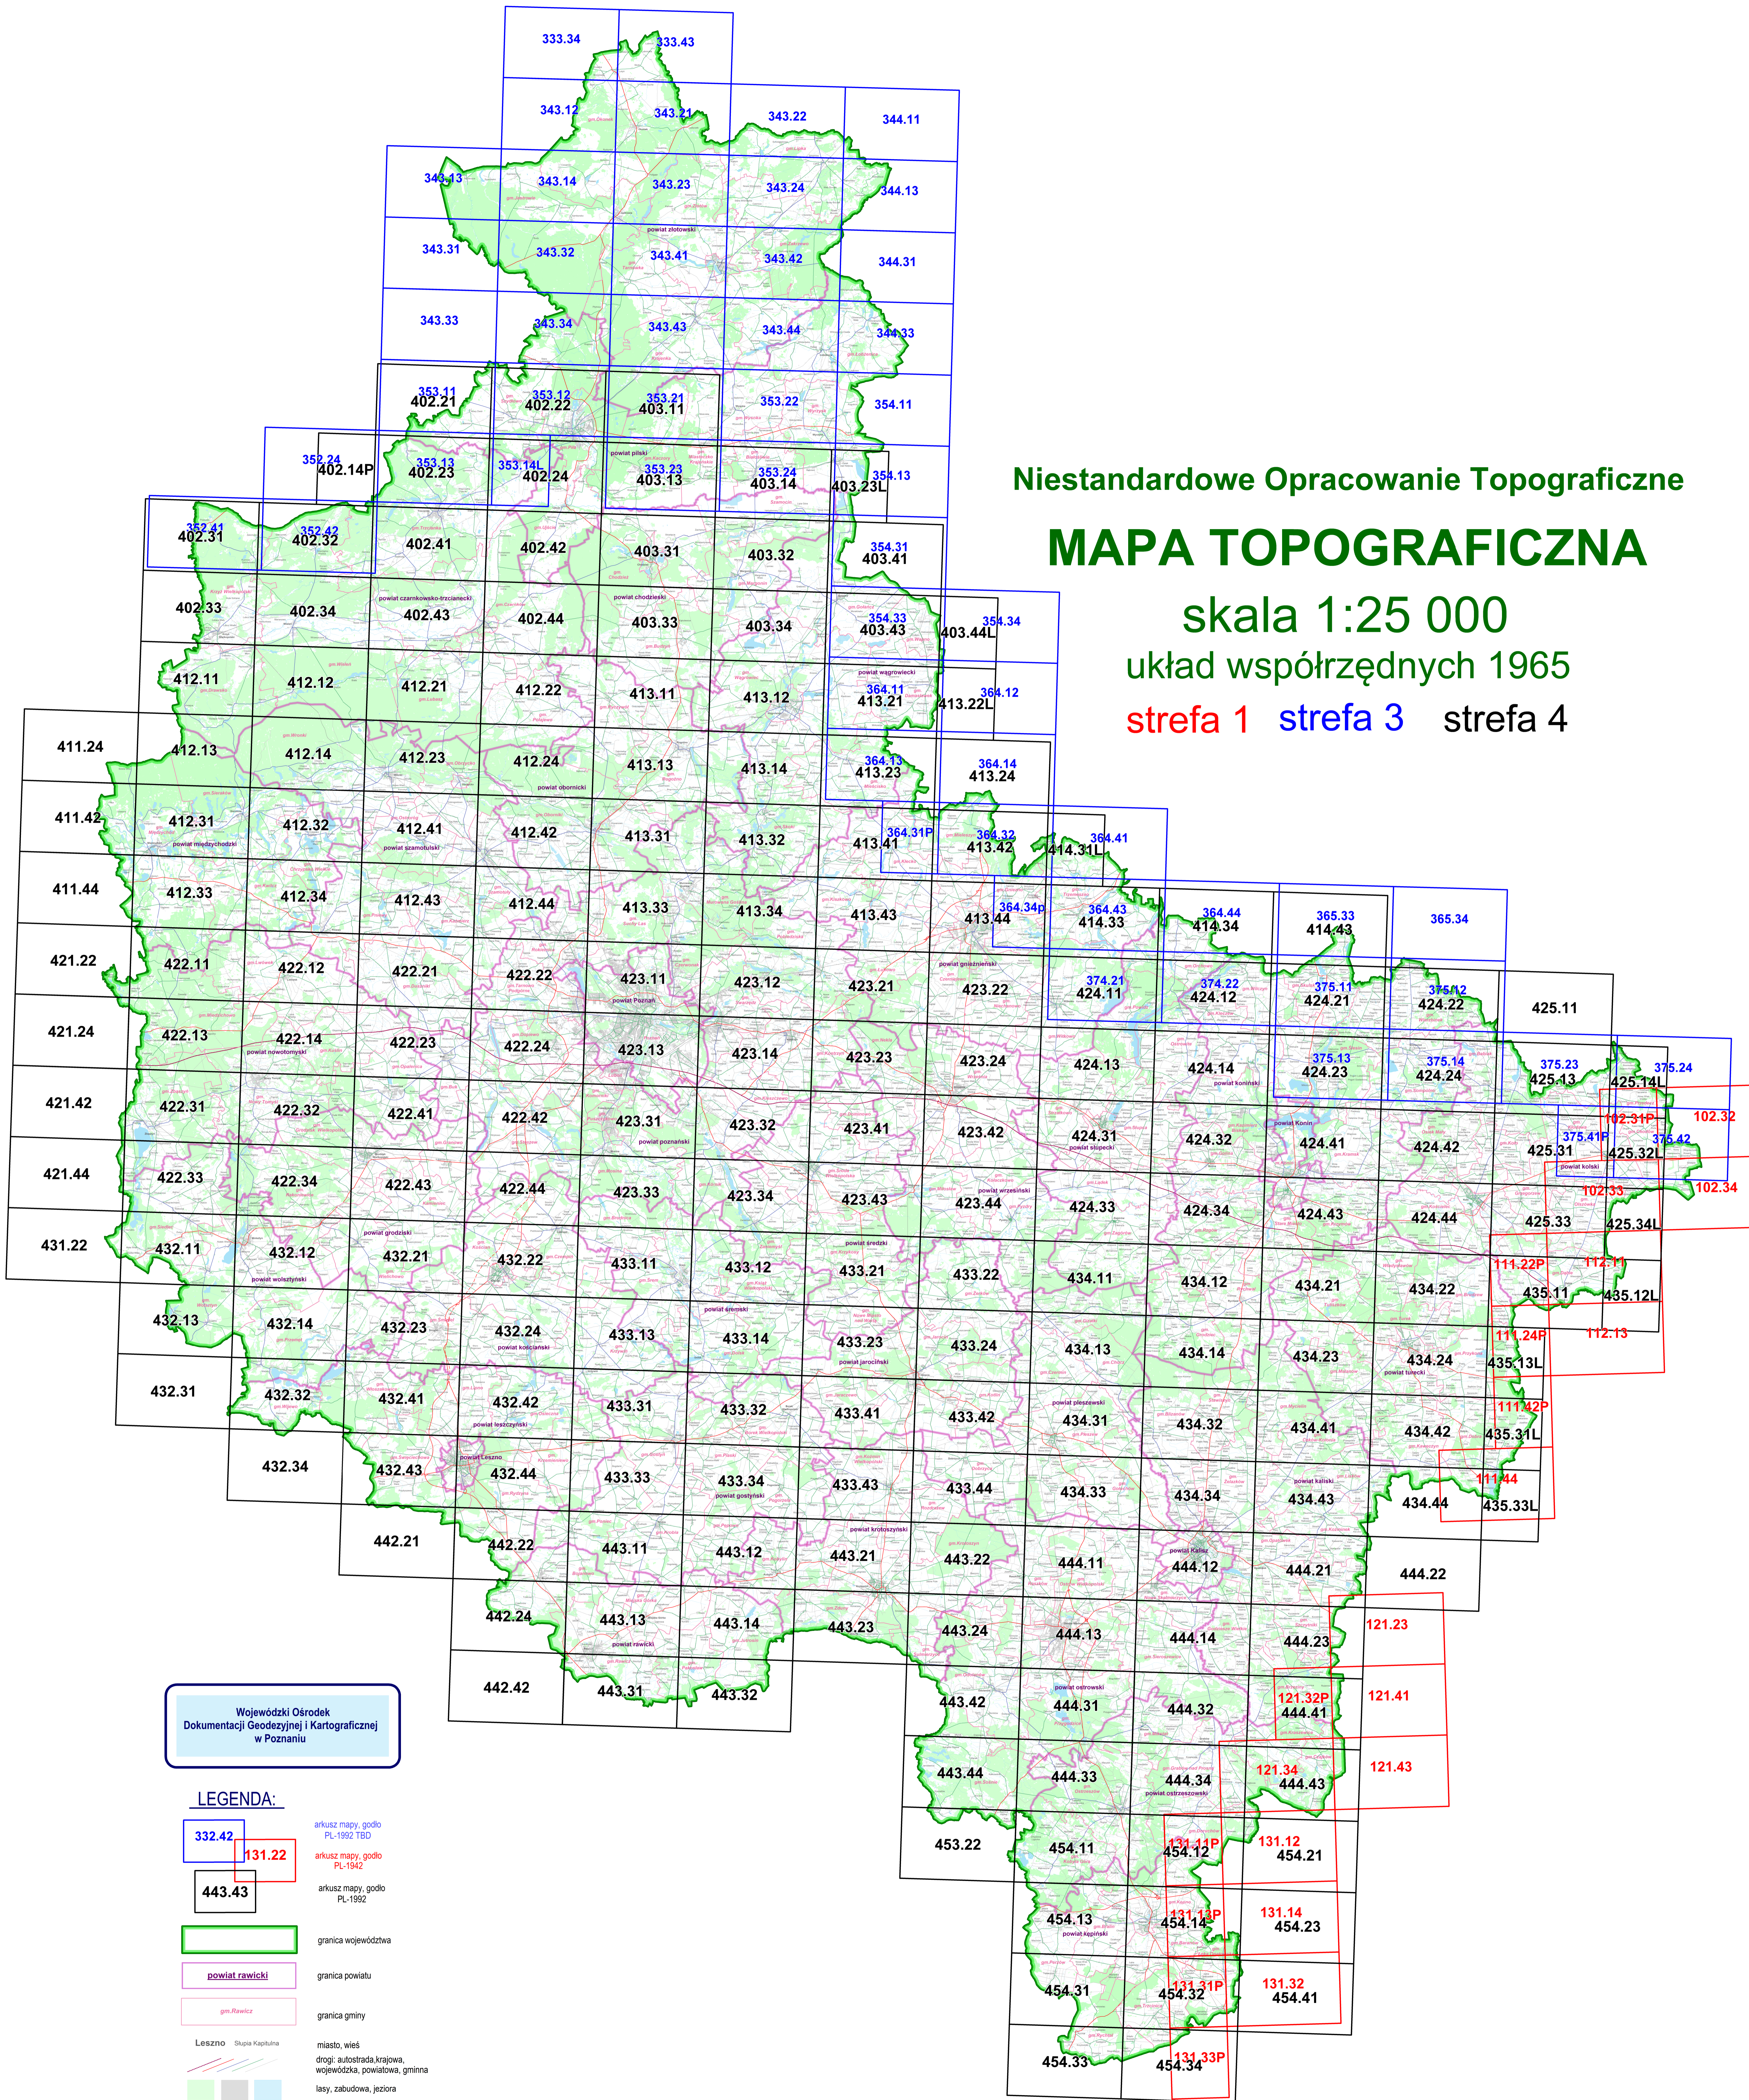

Niestandardowe Opracowanie Topograficzne

MAPA TOPOGRAFICZNA

skala 1:25 000

układ współrzędnych 1965

strefa 1 strefa 3 strefa 4

Wojewódzki Ośrodek
Dokumentacji Geodezycznej i Kartograficznej
w Poznaniu

LEGENDA:

- 332.42 (blue border) - arkusz mapy, godło PL-1992 TBD
- 131.22 (red border) - arkusz mapy, godło PL-1942
- 443.43 (black border) - arkusz mapy, godło PL-1992
- Green outline - granica województwa
- Pink outline - granica powiatu
- Thin pink outline - granica gminy
- Leszno Skupa Kapituła - miasto, wieś
- Red lines - drogi: autostrada, krajowa, wojewódzka, powiatowa, gminna
- Green, grey, blue areas - lasy, zabudowa, jeziora