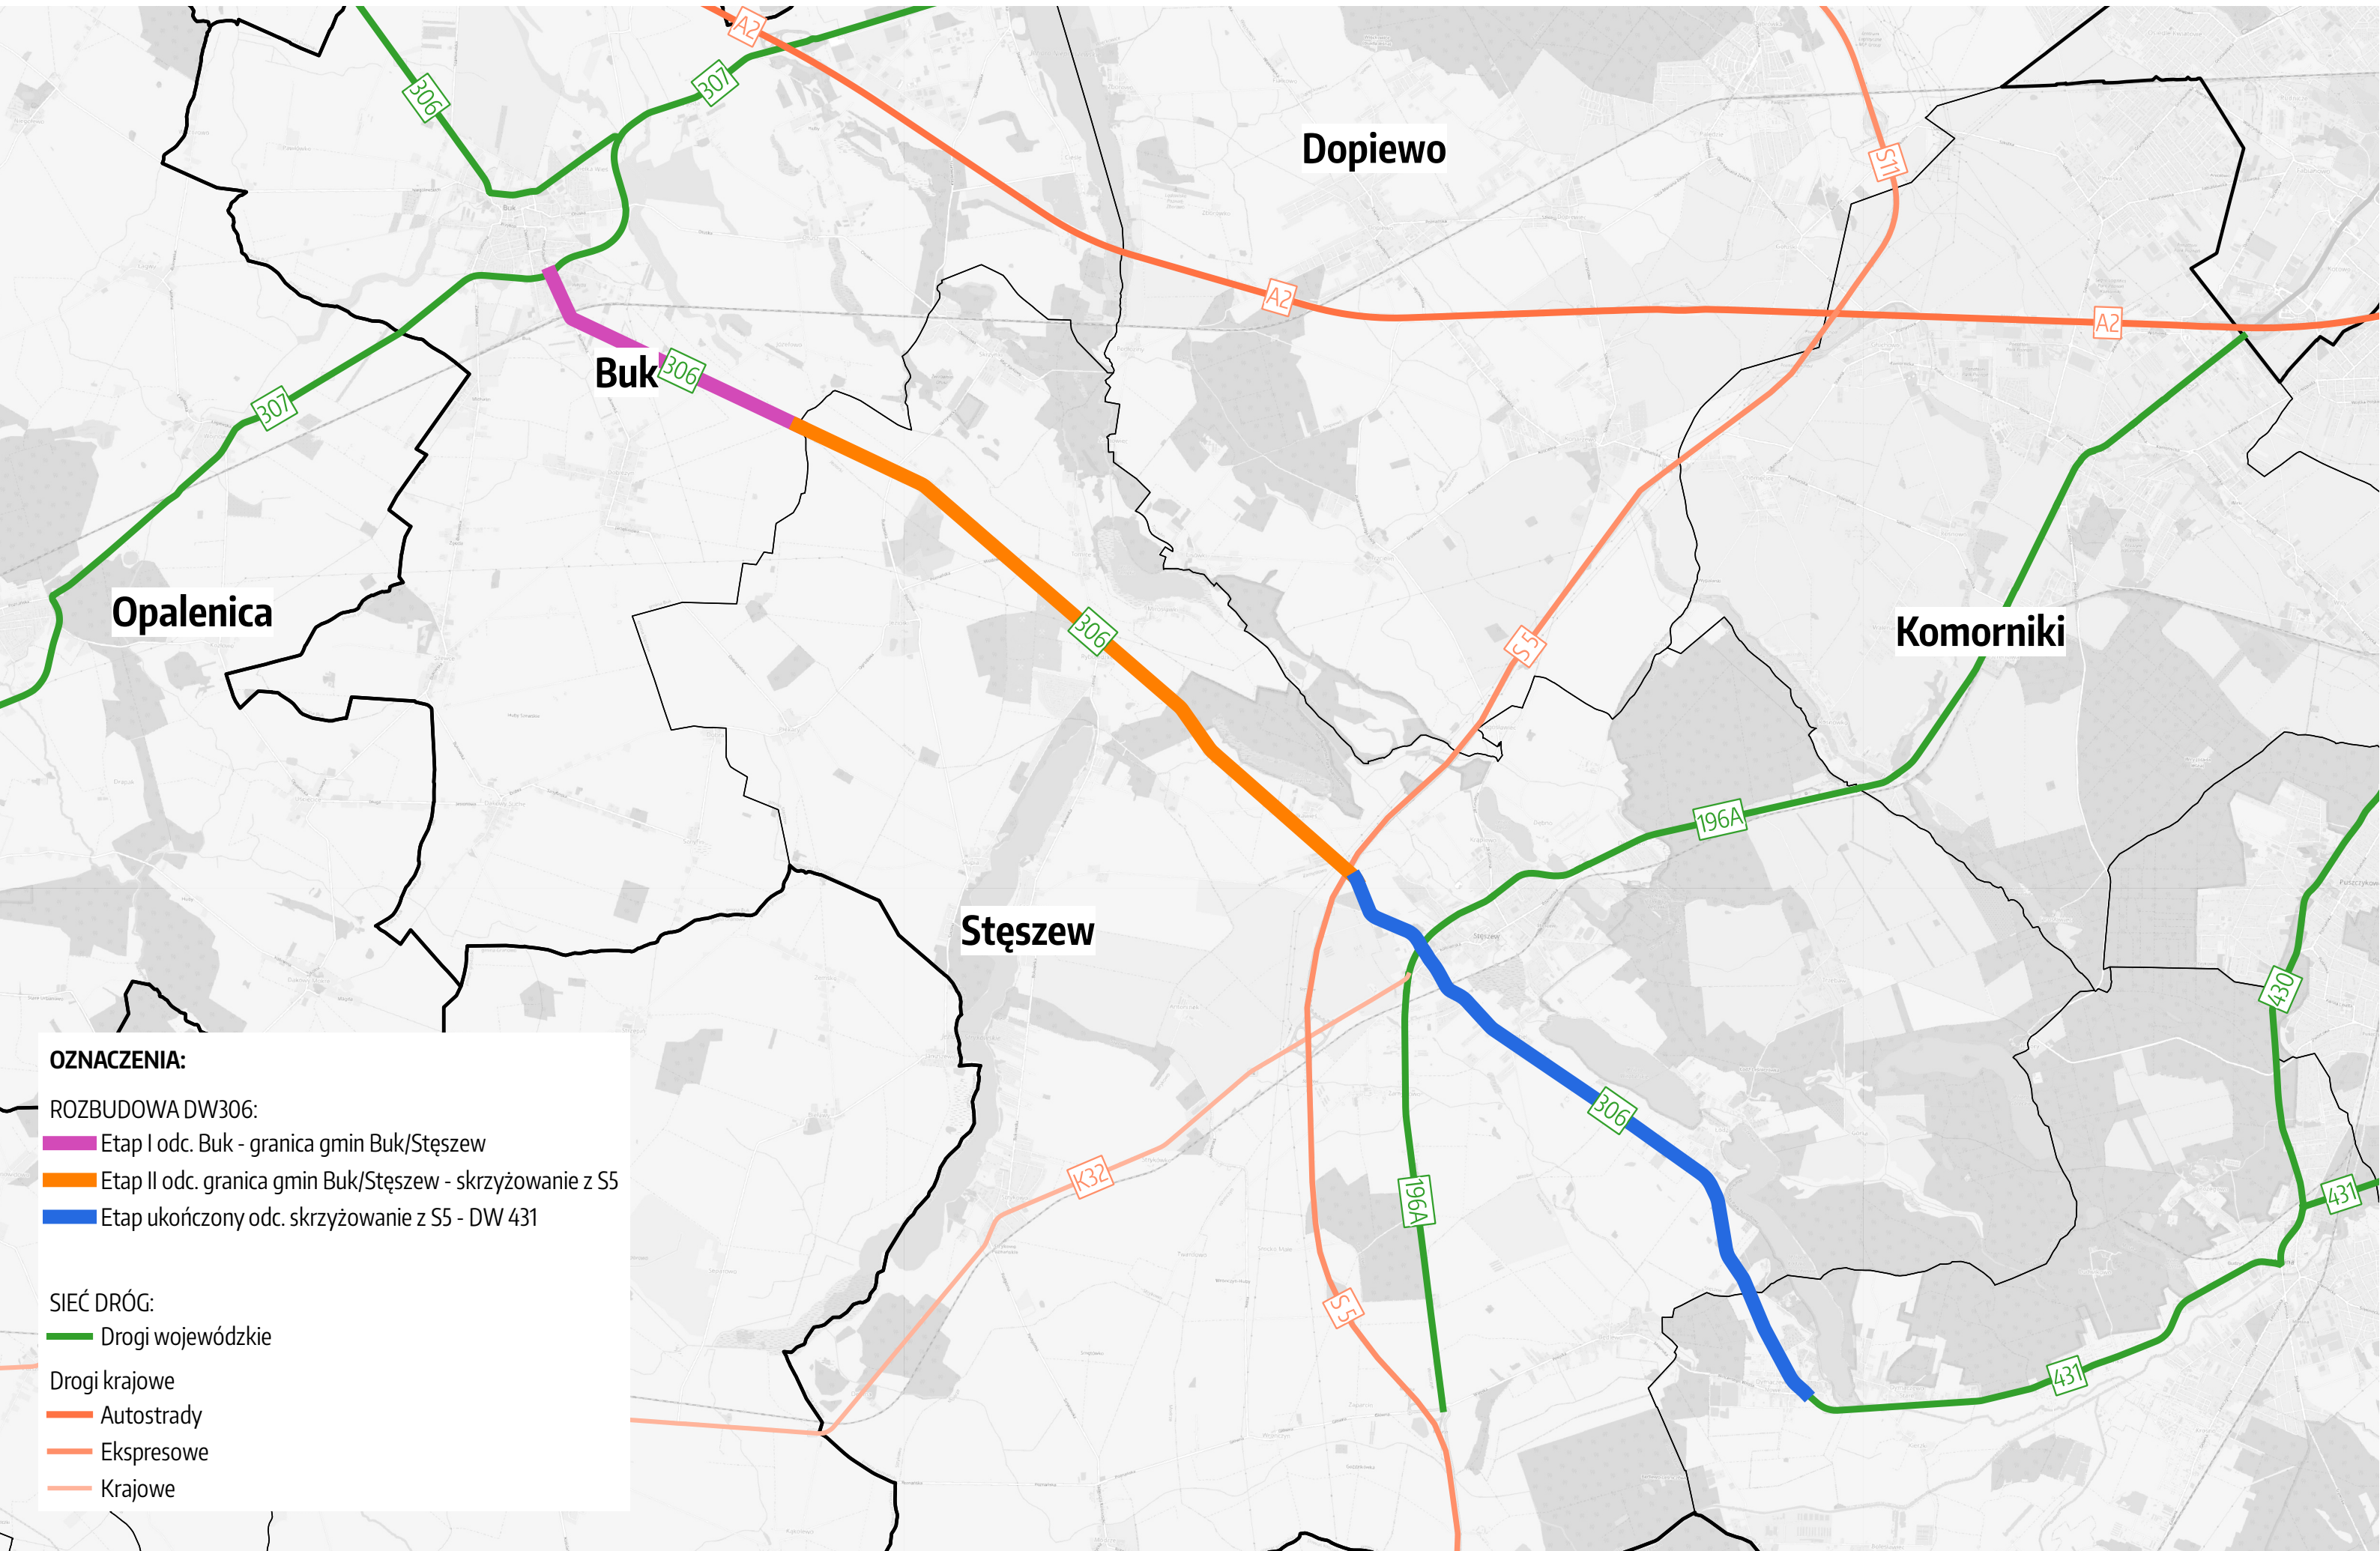

# ROZBUDOWA DW 306

**OZNACZENIA:**

ROZBUDOWA DW306:

- Etap I odc. Buk - granica gmin Buk/Stęszew
- Etap II odc. granica gmin Buk/Stęszew - skrzyżowanie z S5
- Etap ukończony odc. skrzyżowanie z S5 - DW 431

**SIEĆ DRÓG:**

- Drogi wojewódzkie
- Drogi krajowe
- Autostrady
- Ekspresowe
- Krajowe