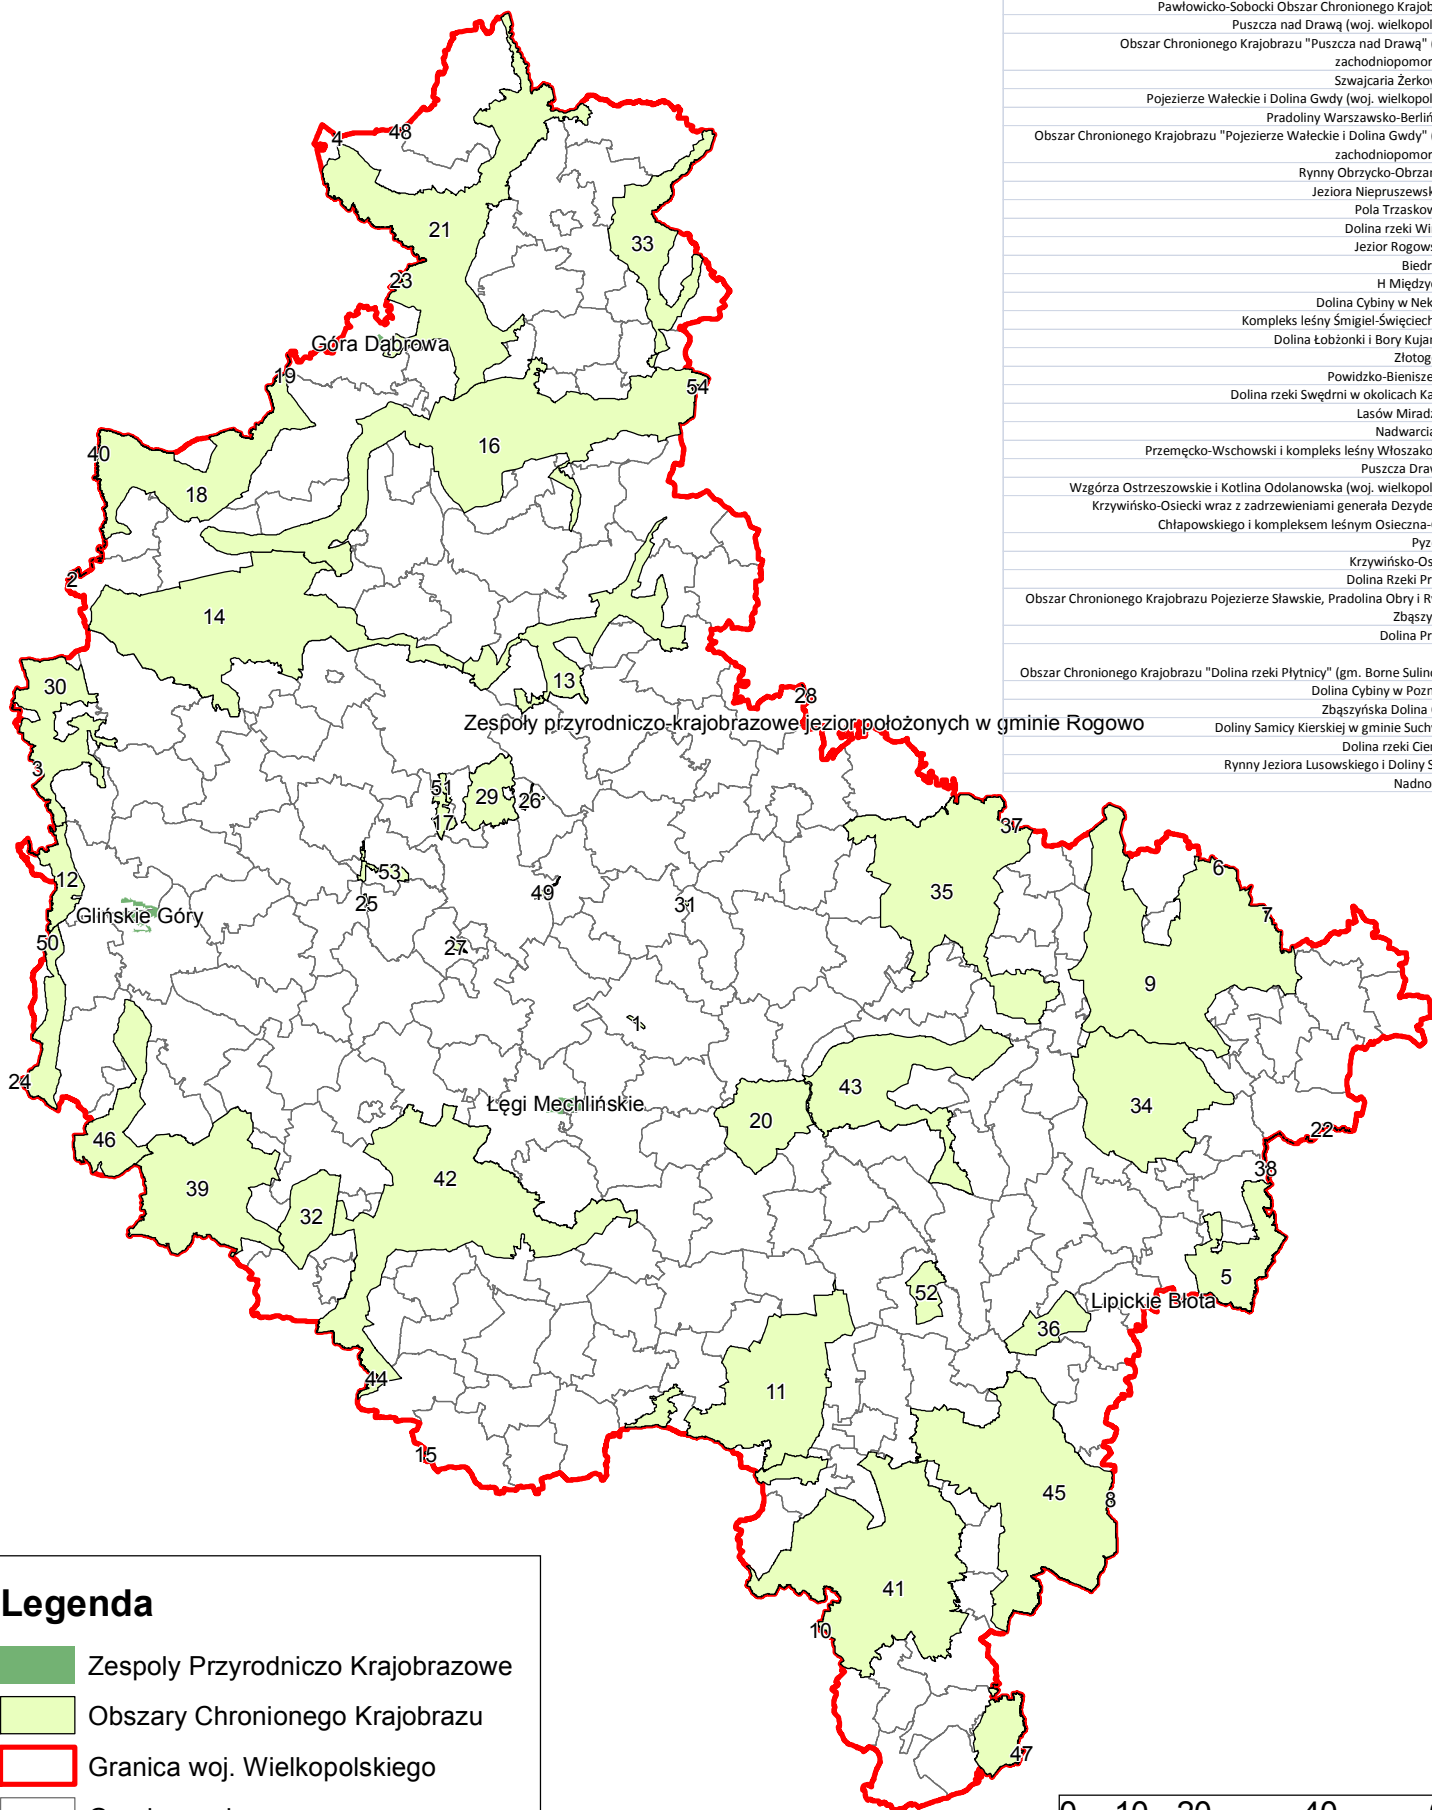

Zespoły przyrodniczo krajobrazowe i obszary chronionego krajobrazu w województwie wielkopolskim

nr	nazwa lp.
1	Bagna Śródziekie
2	Dolina Warty i Dolnej Noteci
3	Gorzycyko
4	Obszar Chronionego Krajobrazu "Dolina Piławy"
5	Uniejowski
6	Jezioro Głuszyńskie
7	Jezioro Modzerowskie
8	Brąszewicki
9	Goplańsko-Kujawski
10	Wzgórze Ostrzeszowskie i Kotlina Odolanowska (woj. dolnośląskie)
11	Dąbrowy Krotoszyńskie Baszków-Rochy
12	I Międzyrzecz-Trzciel
13	Dolina Welny i Rynna Gołaniecko-Wągrowiecka
14	Puszcza Notecka
15	Dolina Baryczy
16	Dolina Noteci
17	Pawłowicko-Sobocki Obszar Chronionego Krajobrazu
18	Puszcza nad Drawą (woj. wielkopolskie)
19	Obszar Chronionego Krajobrazu "Puszcza nad Drawą" (woj. zachodniopomorskie)
20	Szwajcaria Zerkowska
21	Pojezierze Waleckie i Dolina Gwdy (woj. wielkopolskie)
22	Pradoliny Warszawsko-Berlińskiej
23	Obszar Chronionego Krajobrazu "Pojezierze Waleckie i Dolina Gwdy" (woj. zachodniopomorskie)
24	Rynny Obrzycko-Obrzańskie
25	Jeziora Niepruszewskiego
26	Pola Trzaskowskie
27	Dolina rzeki Wiryńki
28	Jezior Rogowskich
29	Biedrusko
30	H Międzychód
31	Dolina Cybiny w Nekielce
32	Kompleks leśny Śmigiel-Święciechowa
33	Dolina Łobzonki i Bory Kujawskie
34	Złotogórski
35	Powidzko-Bieniszewski
36	Dolina rzeki Śwędni w okolicach Kalisza
37	Lasów Miradzkich
38	Nadwarciański
39	Przemęcko-Wschowski i kompleks leśny Włoszakowice
40	Puszcza Drawska
41	Wzgórze Ostrzeszowskie i Kotlina Odolanowska (woj. wielkopolskie)
42	Krzywińsko-Osiecki wraz z zadrzewieniami generała Dezyderygo Chtapowskiego i kompleksem leśnym Osieczna-Góra
43	Pyzdski
44	Krzywińsko-Osiecki
45	Dolina Rzeki Prosnny
46	Obszar Chronionego Krajobrazu Pojezierze Sławskie, Pradolina Obry i Rynna Zbąszyńska
47	Dolina Prosnny
48	Obszar Chronionego Krajobrazu "Dolina rzeki Płyticy" (gm. Borne Sulinowo)
49	Dolina Cybiny w Poznaniu
50	Zbąszyńska Dolina Obry
51	Doliny Samicy Kierskiej w gminie Suchy Las
52	Dolina rzeki Ciemnej
53	Rynny Jeziora Lusowskiego i Doliny Samy
54	Nadnotecki