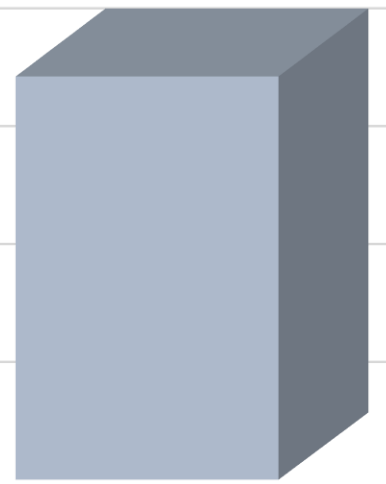

Liczba otrzymywanych świadczeń ze względu na płeć

Liczba osób pobierających emerytury (w tys.)

450,0
400,0
350,0
300,0
250,0
200,0
150,0
100,0
50,0
0,0

Ogółem

Mężczyźni

Kobiety

Kategoria	Liczba osób (w tys.)
Ogółem	440,0
Mężczyźni	195,0
Kobiety	270,0

Osoby pobierające świadczenia emerytalno-rentowe z KRUS

LICZBA OSÓB UBEZPIECZONYCH W KRUS OSIĄGAJĄCYCH WIEK EMERYTALNY W IV KW. 2017 R.