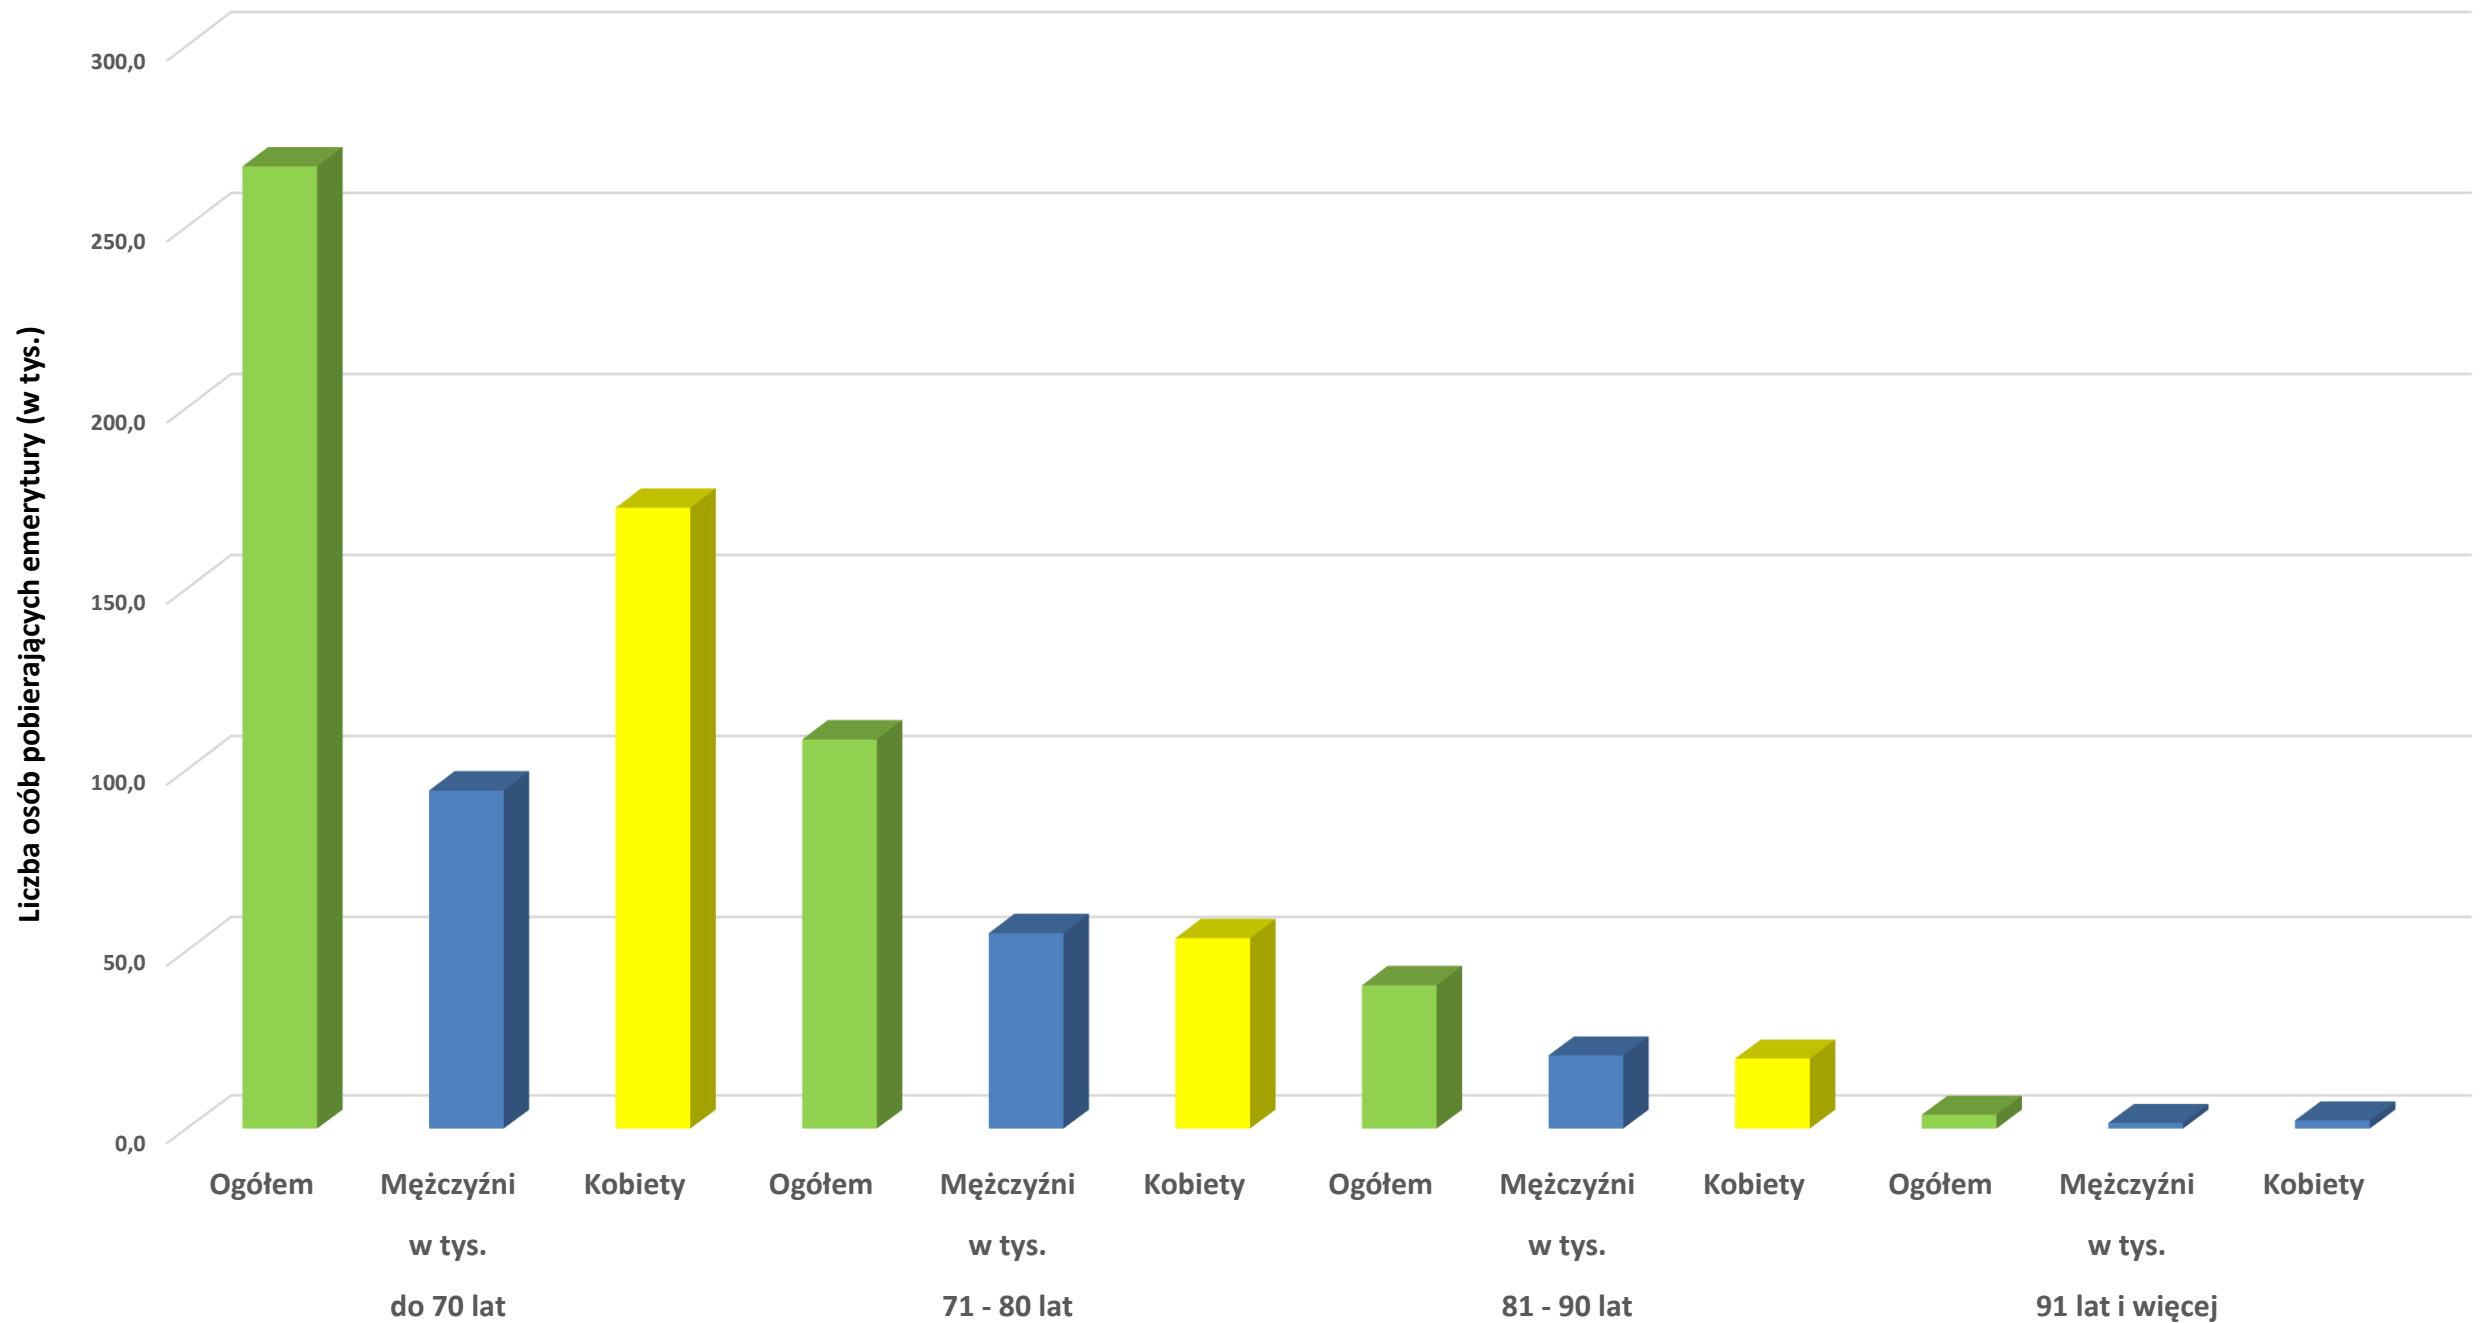

Liczba świadczeń ZUS ze względu na ich wysokość

Liczba świadczeń ZUS z podziałem na powiaty

Wysokość świadczeń emerytalnych ZUS z podziałem na powiaty

Liczba otrzymywanych świadczeń emerytalnych ZUS ze względu na wiek i płeć

Liczba otrzymywanych świadczeń ze względu na płeć

Liczba osób pobierających emerytury (w tys.)

450,0
400,0
350,0
300,0
250,0
200,0
150,0
100,0
50,0
0,0

Ogółem

Mężczyźni

Kobiety

Kategoria	Liczba osób (w tys.)
Ogółem	440,0
Mężczyźni	195,0
Kobiety	270,0

Osoby pobierające świadczenia emerytalno-rentowe z KRUS

LICZBA OSÓB UBEZPIECZONYCH W KRUS OSIĄGAJĄCYCH WIEK EMERYTALNY W IV KW. 2017 R.