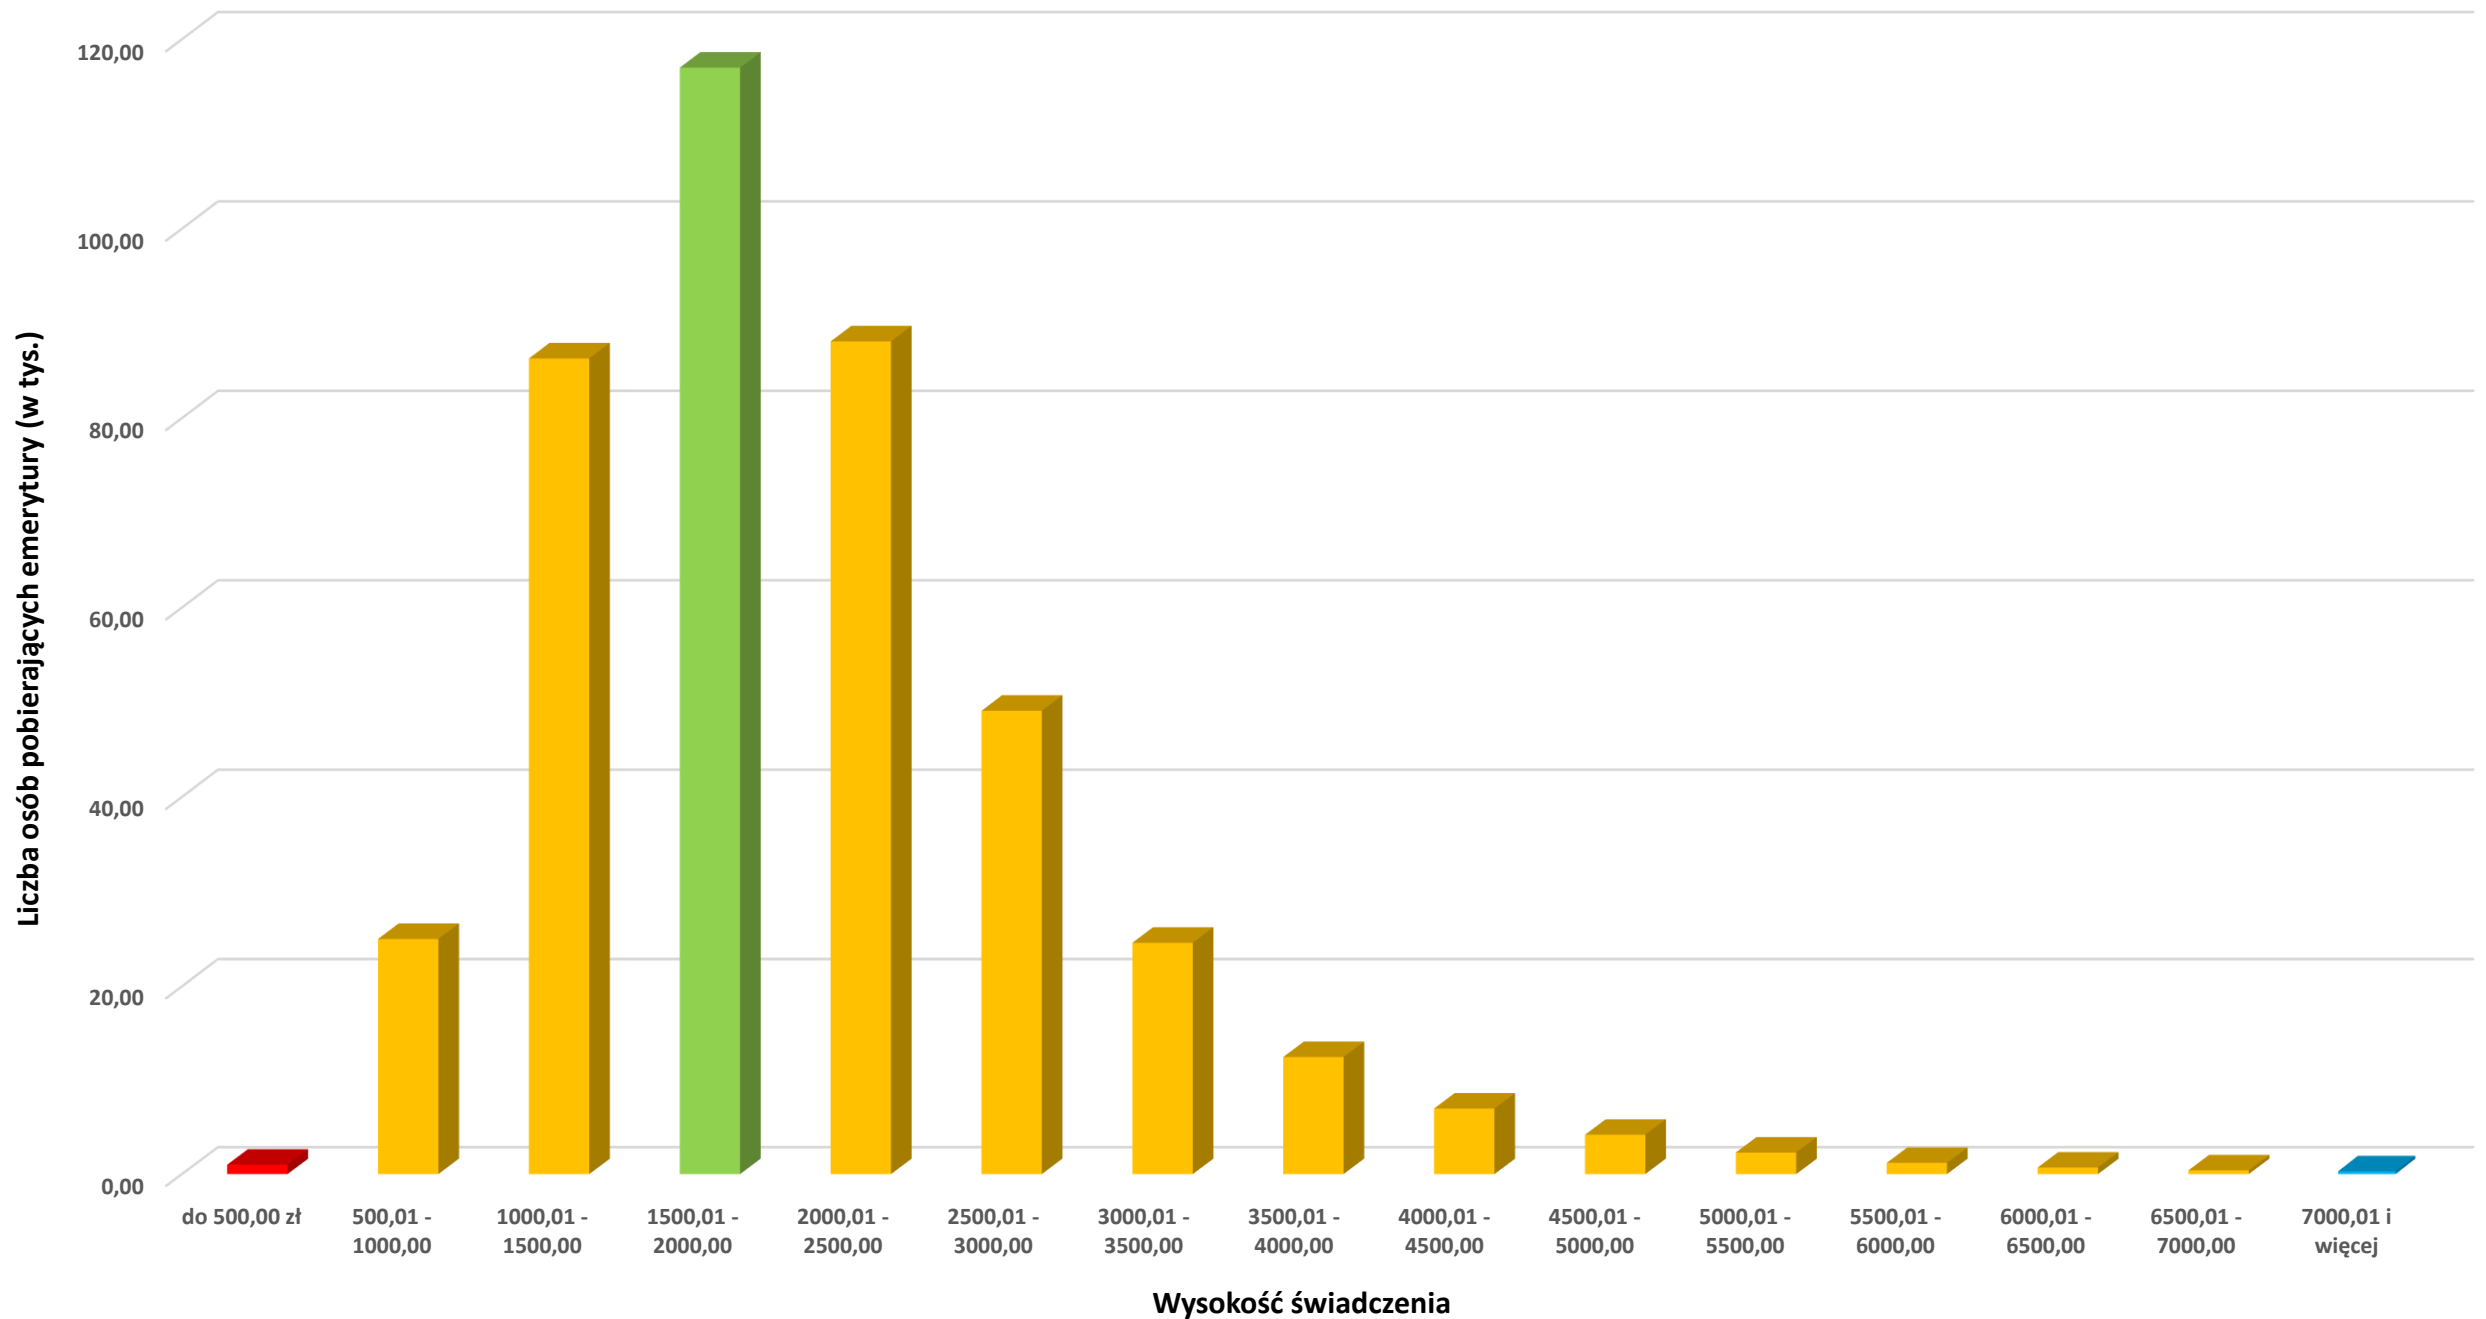

Liczba świadczeń ZUS ze względu na ich wysokość

Liczba świadczeń ZUS z podziałem na powiaty

Wysokość świadczeń emerytalnych ZUS z podziałem na powiaty

Liczba otrzymywanych świadczeń emerytalnych ZUS ze względu na wiek i płeć

Liczba otrzymywanych świadczeń ze względu na płeć

Liczba osób pobierających emerytury (w tys.)

450,0
400,0
350,0
300,0
250,0
200,0
150,0
100,0
50,0
0,0

Ogółem

Mężczyźni

Kobiety

Kategoria	Liczba osób (w tys.)
Ogółem	440,0
Mężczyźni	195,0
Kobiety	270,0

Osoby pobierające świadczenia emerytalno-rentowe z KRUS

LICZBA OSÓB UBEZPIECZONYCH W KRUS OSIĄGAJĄCYCH WIEK EMERYTALNY W IV KW. 2017 R.