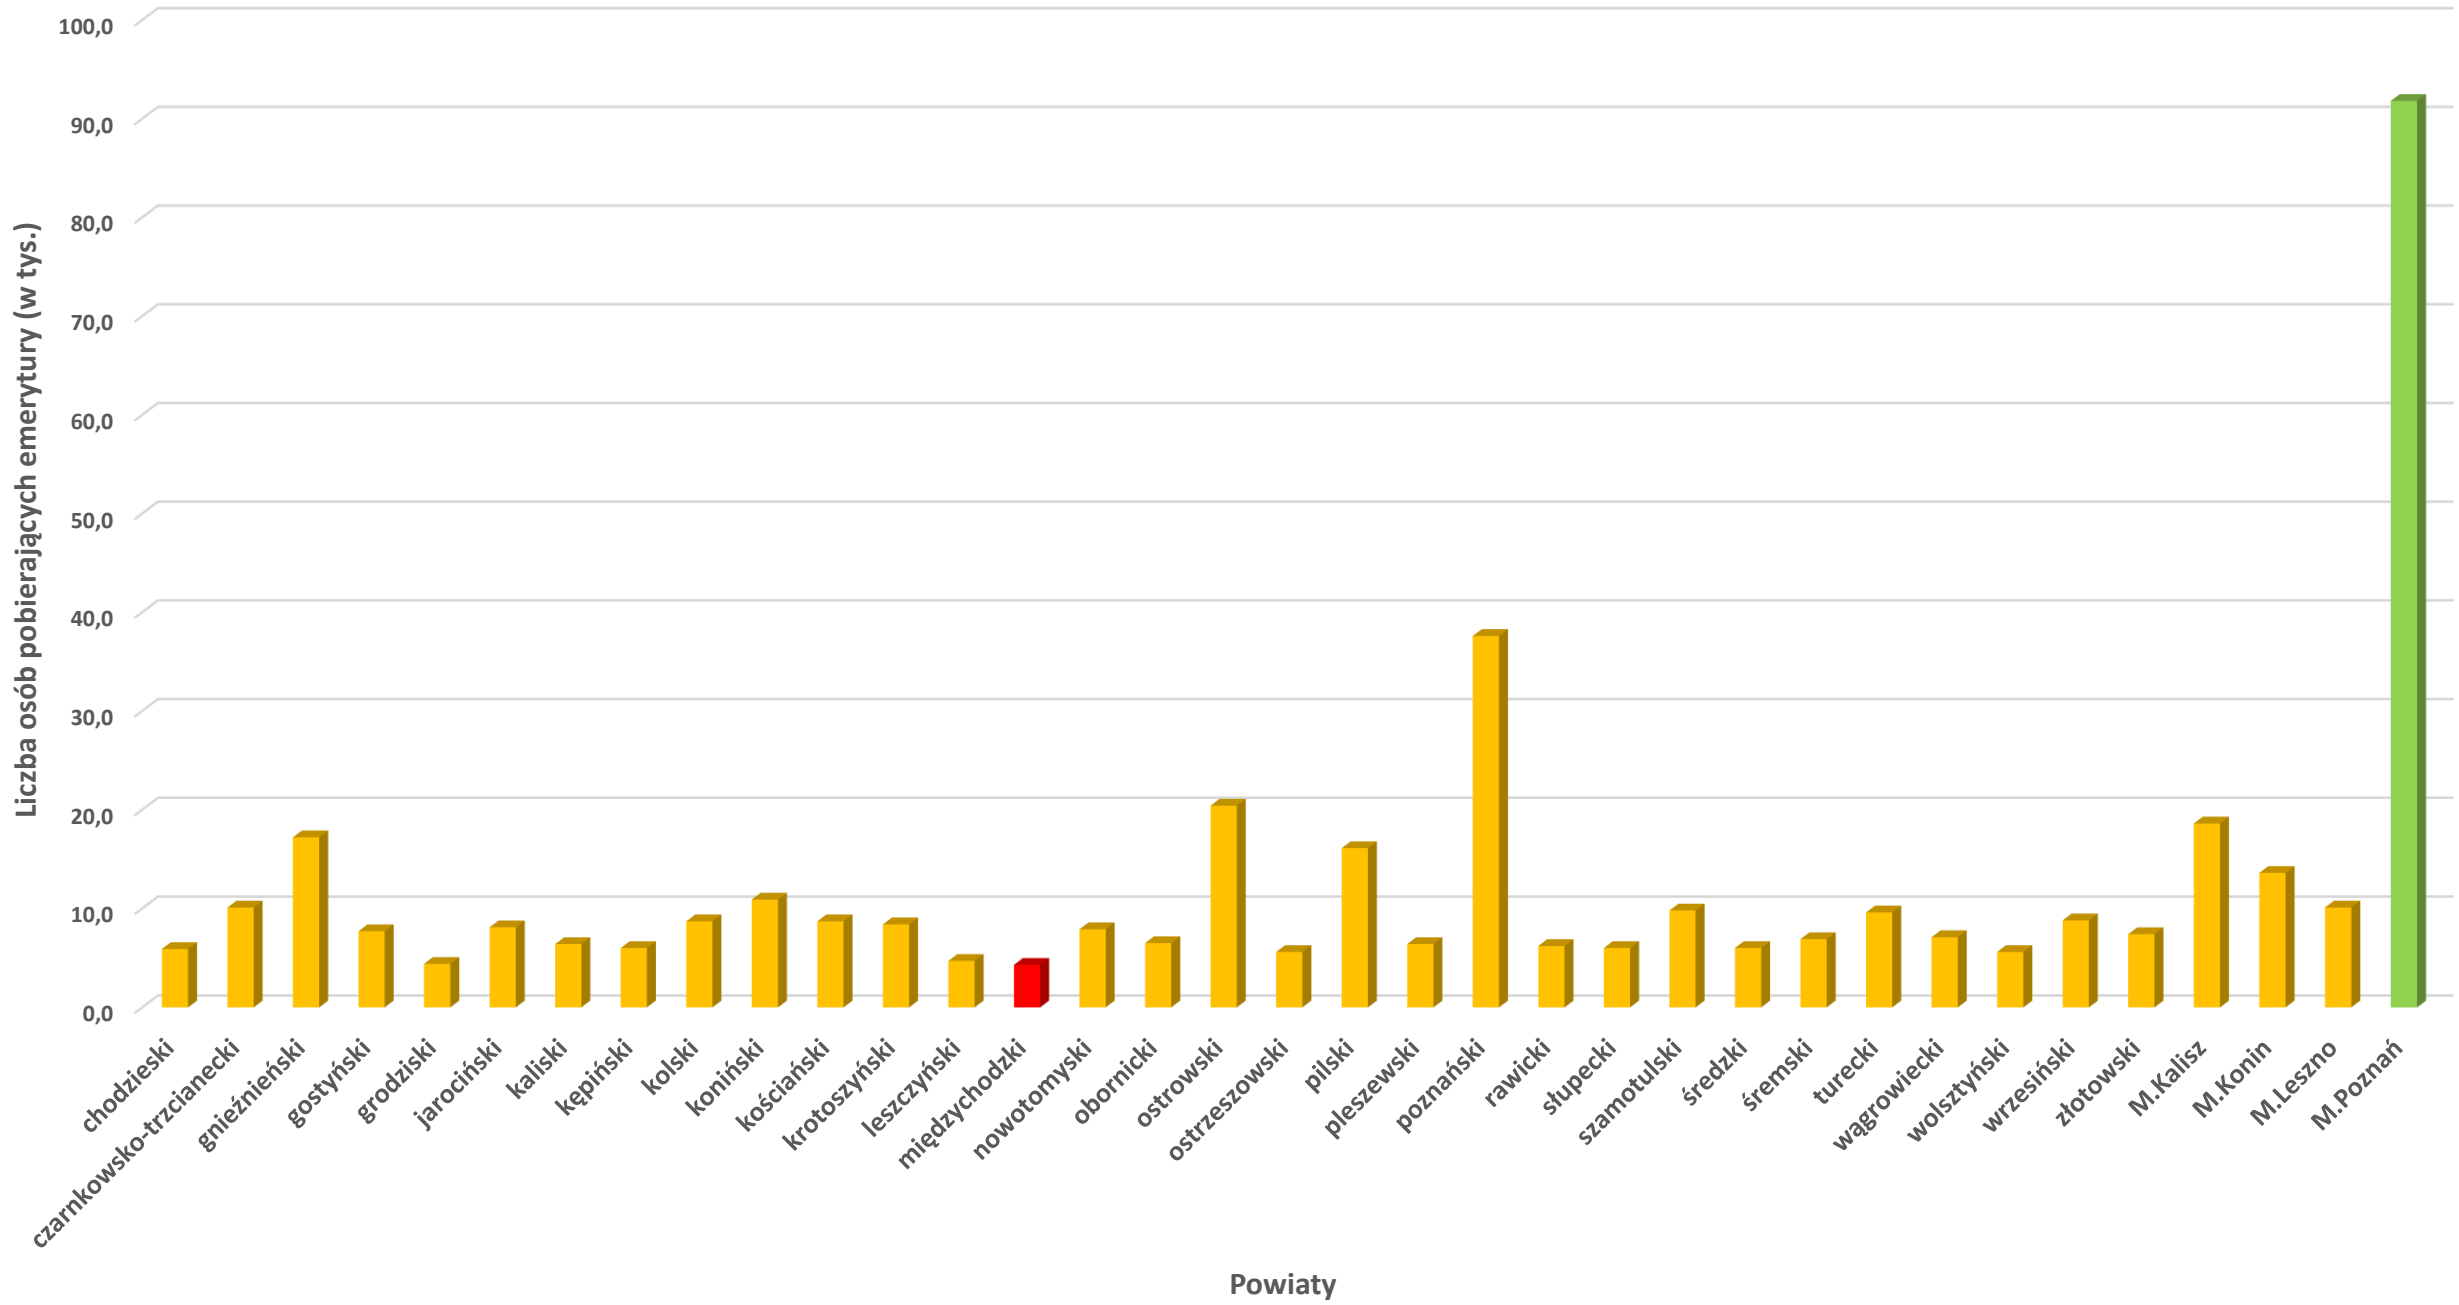

Liczba świadczeń ZUS ze względu na ich wysokość

Liczba świadczeń ZUS z podziałem na powiaty

Wysokość świadczeń emerytalnych ZUS z podziałem na powiaty

Liczba otrzymywanych świadczeń emerytalnych ZUS ze względu na wiek i płeć

Liczba otrzymywanych świadczeń ze względu na płeć

Liczba osób pobierających emerytury (w tys.)

450,0
400,0
350,0
300,0
250,0
200,0
150,0
100,0
50,0
0,0

Ogółem

Mężczyźni

Kobiety

Kategoria	Liczba osób (w tys.)
Ogółem	440,0
Mężczyźni	195,0
Kobiety	270,0

Osoby pobierające świadczenia emerytalno-rentowe z KRUS

LICZBA OSÓB UBEZPIECZONYCH W KRUS OSIĄGAJĄCYCH WIEK EMERYTALNY W IV KW. 2017 R.