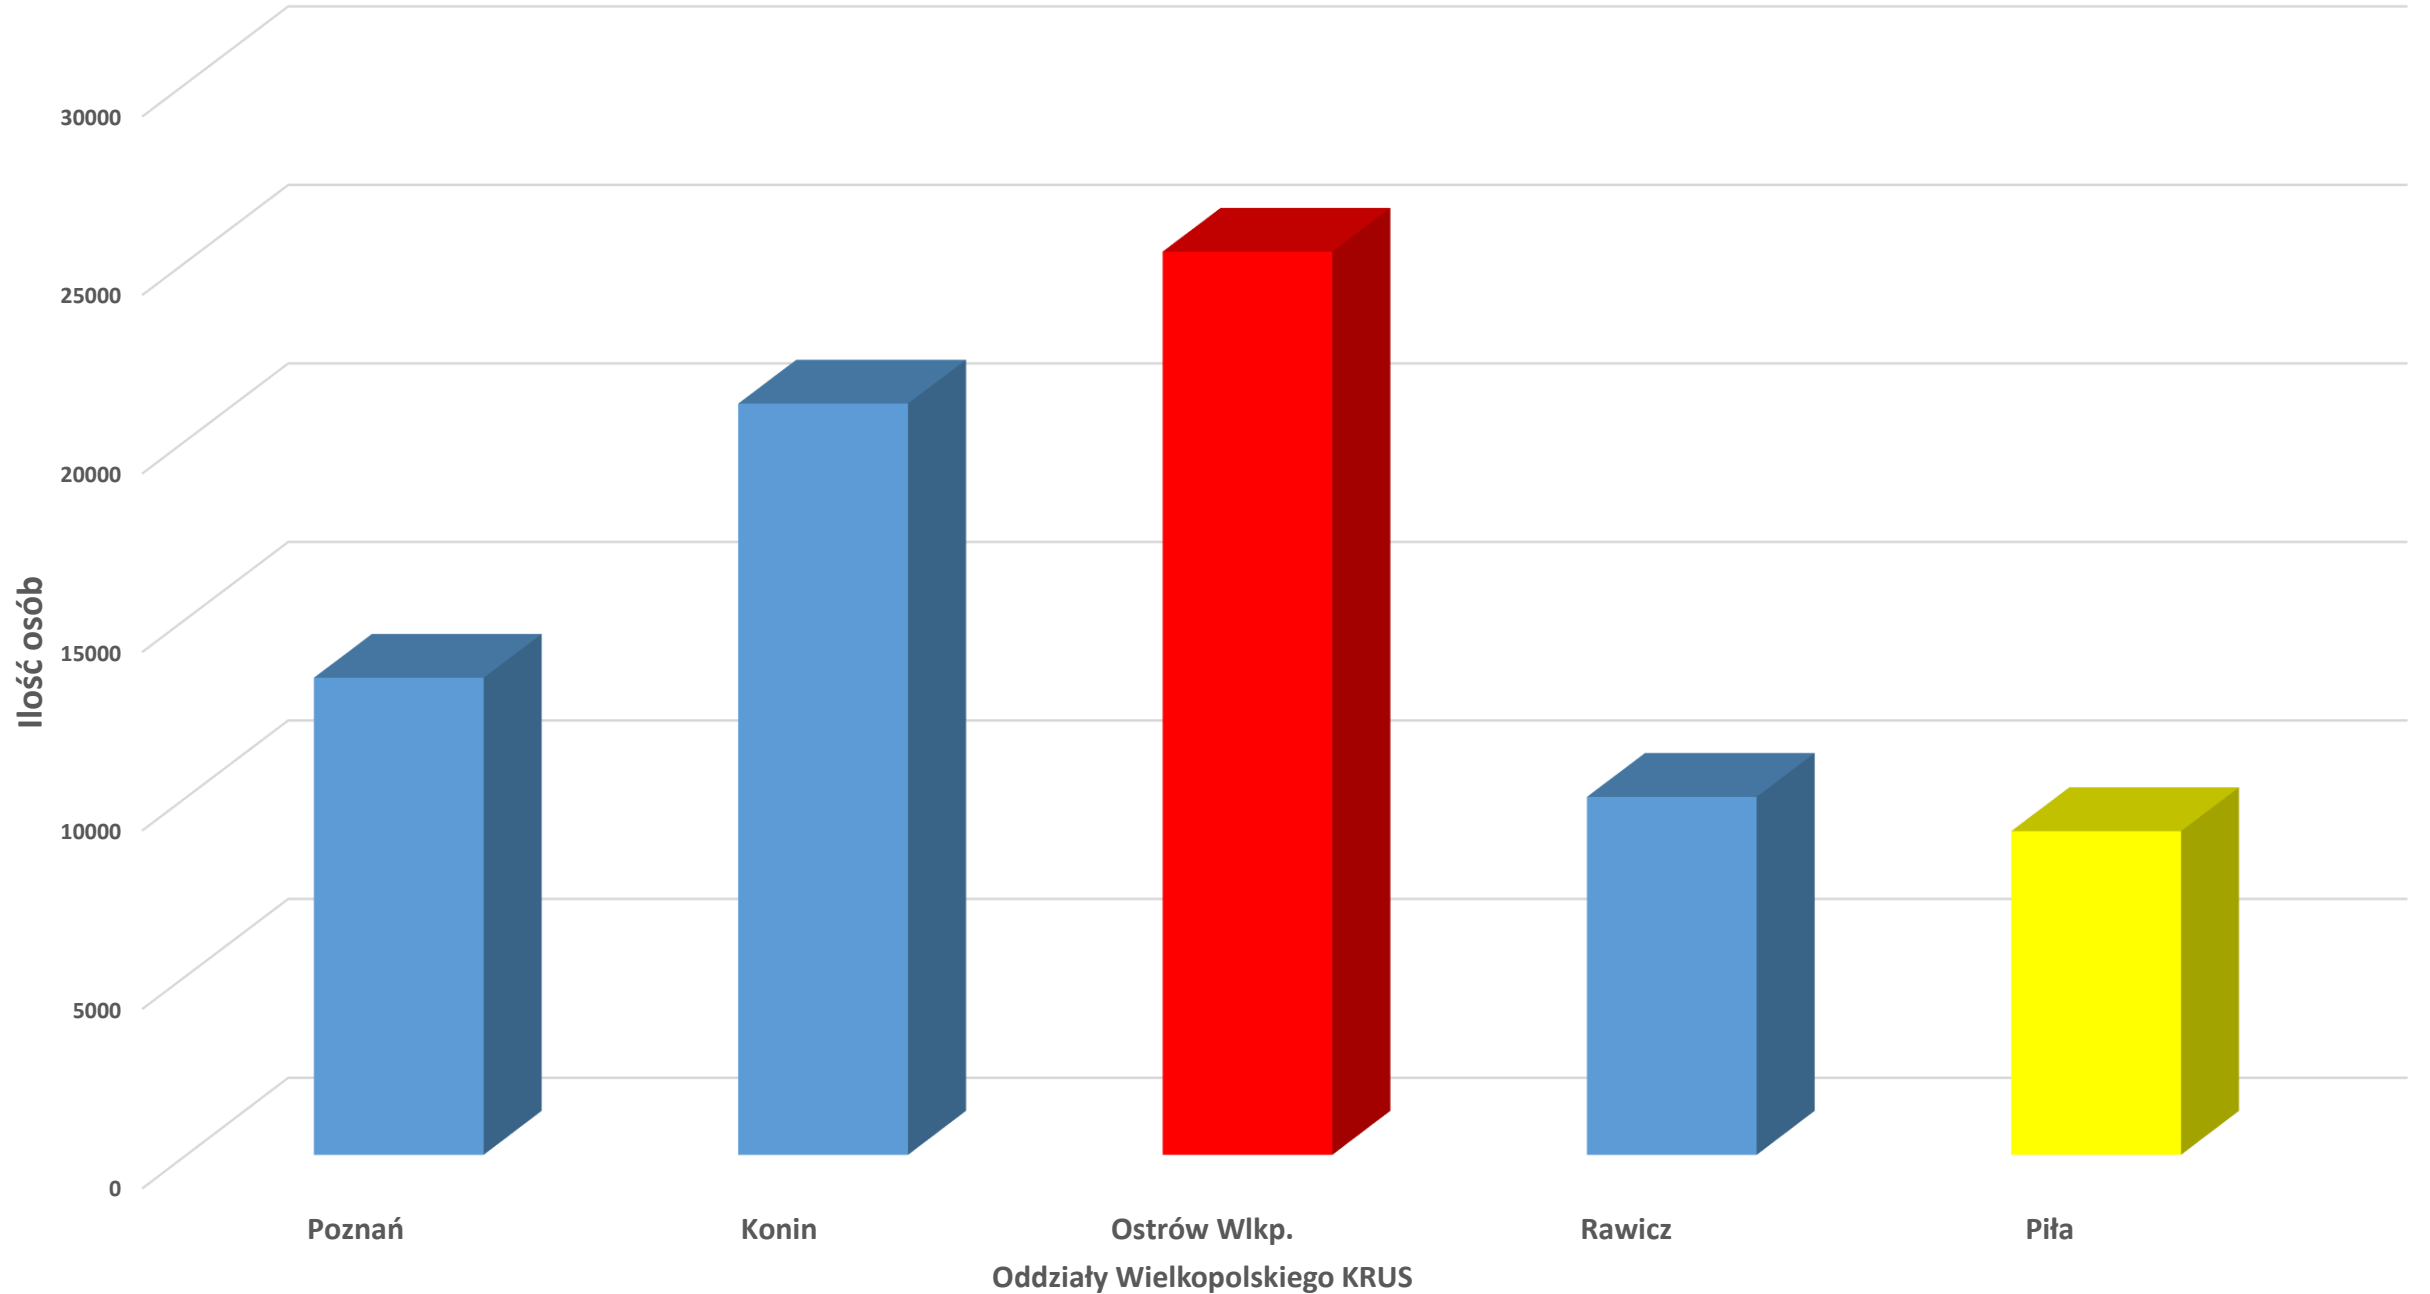

Liczba otrzymywanych świadczeń ze względu na płeć

Liczba osób pobierających emerytury (w tys.)

450,0
400,0
350,0
300,0
250,0
200,0
150,0
100,0
50,0
0,0

Ogółem

Mężczyźni

Kobiety

Kategoria	Liczba osób (w tys.)
Ogółem	440,0
Mężczyźni	195,0
Kobiety	270,0

Osoby pobierające świadczenia emerytalno-rentowe z KRUS

LICZBA OSÓB UBEZPIECZONYCH W KRUS OSIĄGAJĄCYCH WIEK EMERYTALNY W IV KW. 2017 R.