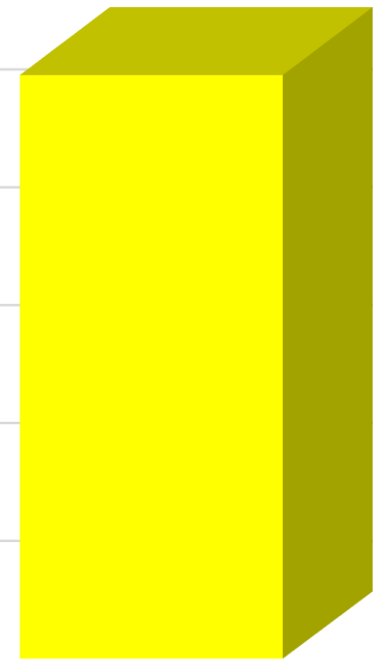

Liczba otrzymywanych świadczeń ze względu na płeć

Liczba osób pobierających emerytury (w tys.)

450,0
400,0
350,0
300,0
250,0
200,0
150,0
100,0
50,0
0,0

Ogółem

Mężczyźni

Kobiety

Kategoria	Liczba osób (w tys.)
Ogółem	440,0
Mężczyźni	195,0
Kobiety	270,0

Osoby pobierające świadczenia emerytalno-rentowe z KRUS

LICZBA OSÓB UBEZPIECZONYCH W KRUS OSIĄGAJĄCYCH WIEK EMERYTALNY W IV KW. 2017 R.