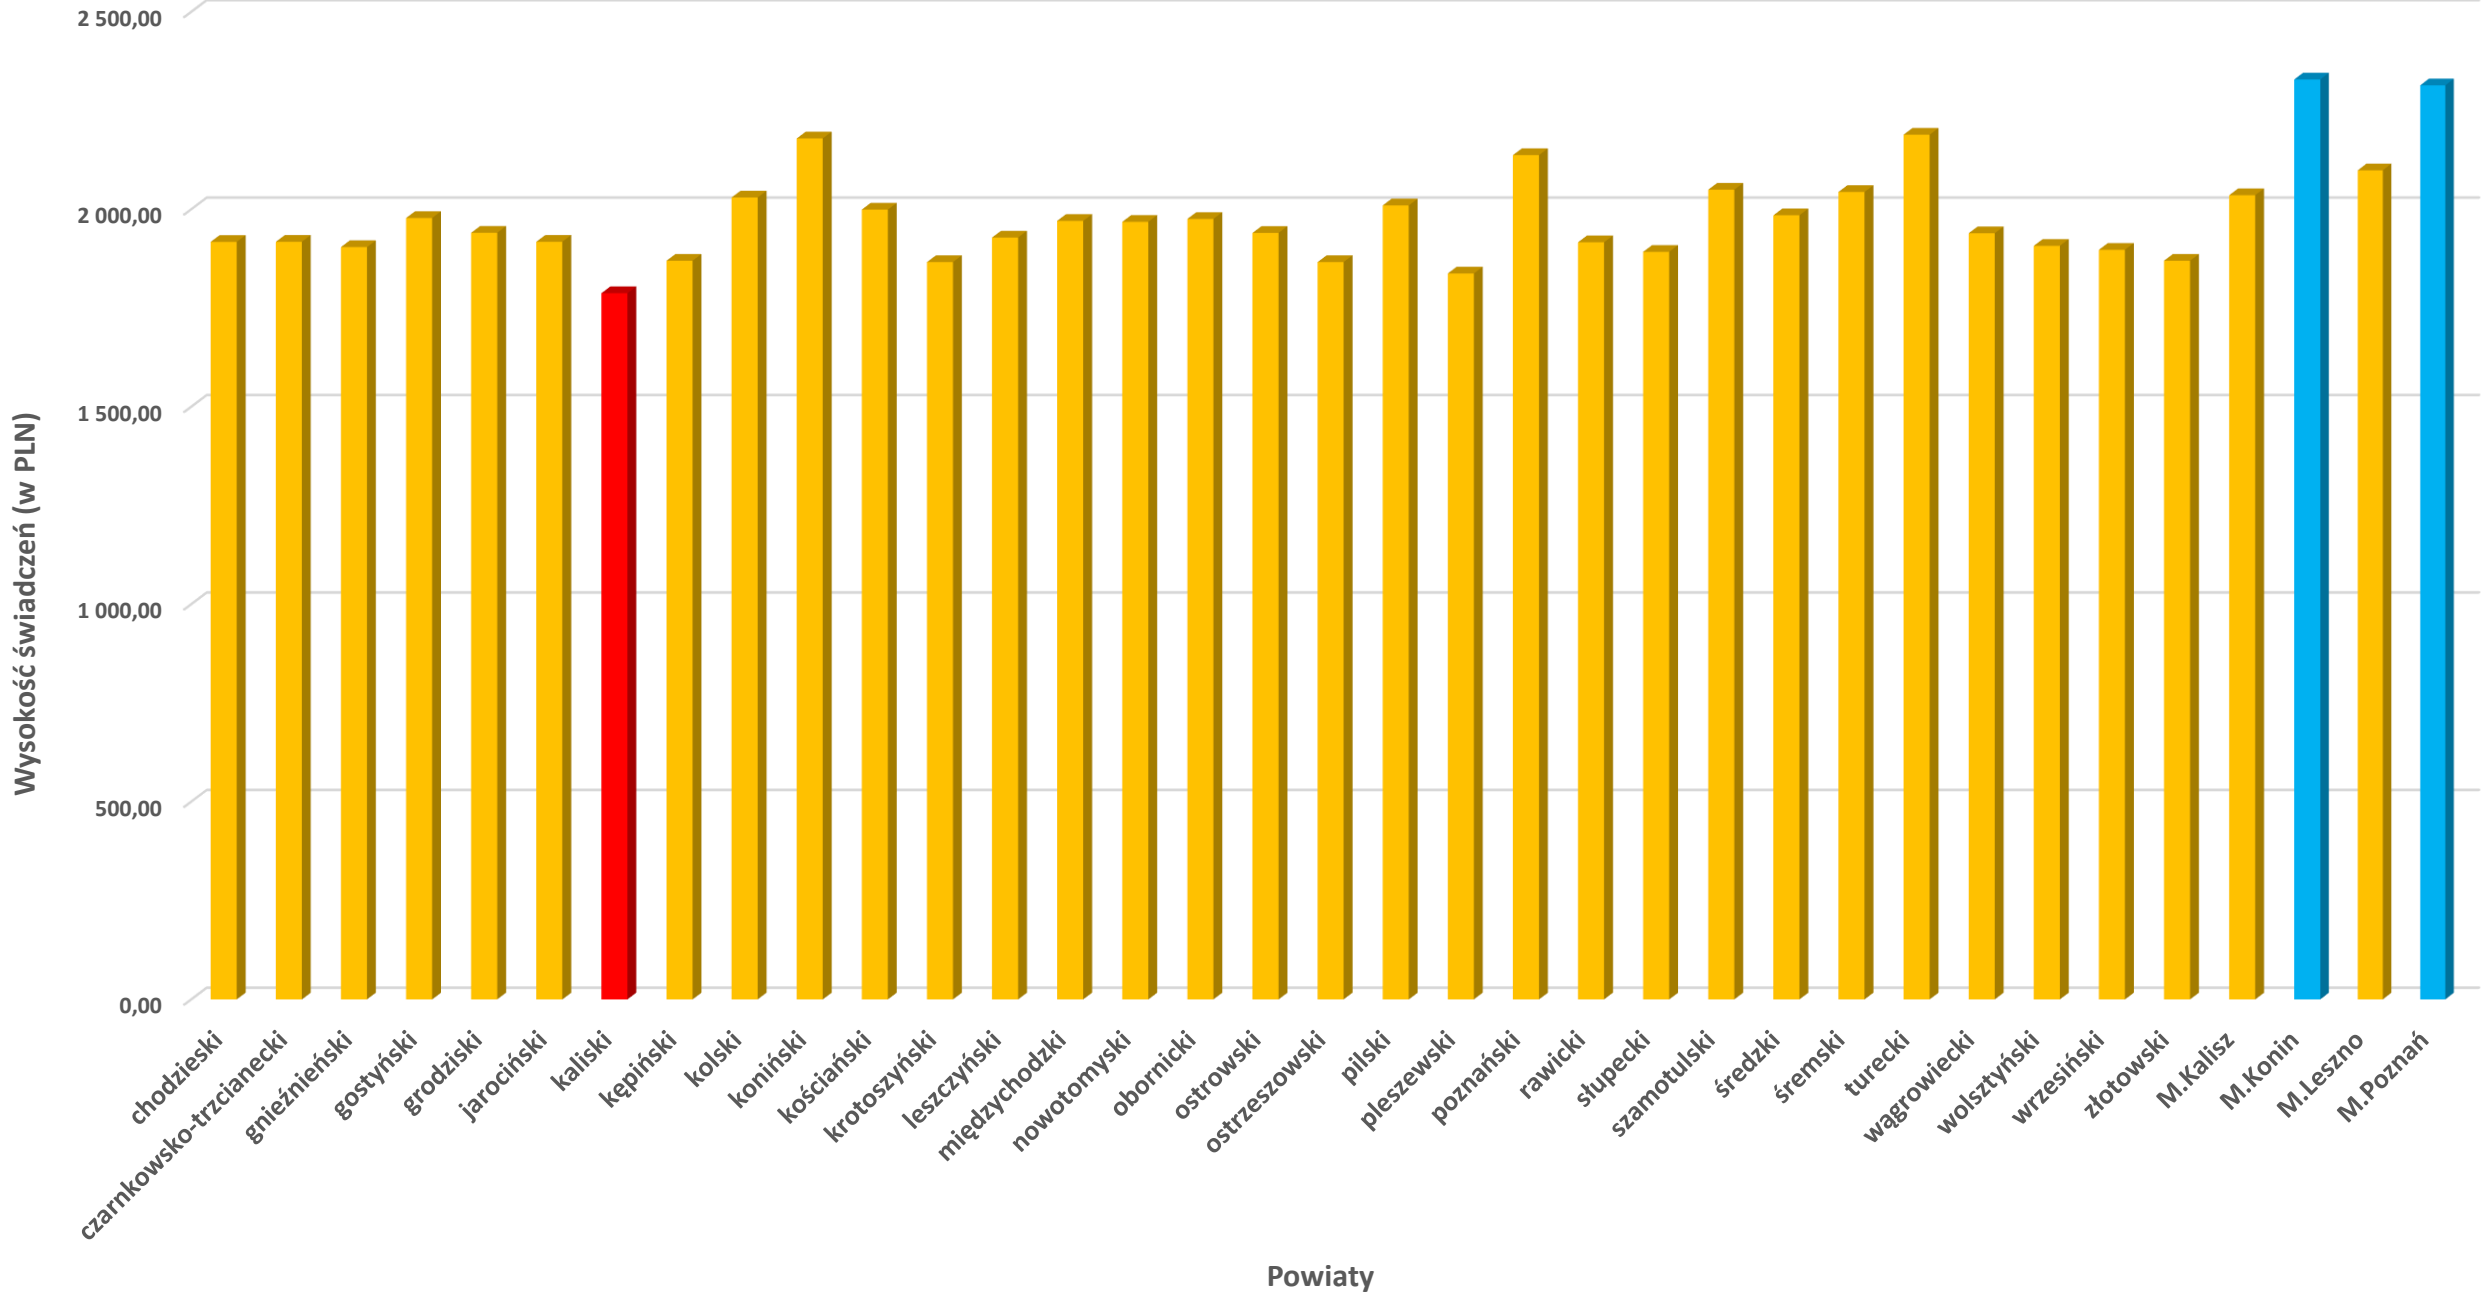

Liczba świadczeń ZUS ze względu na ich wysokość

Liczba świadczeń ZUS z podziałem na powiaty

Wysokość świadczeń emerytalnych ZUS z podziałem na powiaty

Liczba otrzymywanych świadczeń emerytalnych ZUS ze względu na wiek i płeć

Liczba otrzymywanych świadczeń ze względu na płeć

Liczba osób pobierających emerytury (w tys.)

450,0
400,0
350,0
300,0
250,0
200,0
150,0
100,0
50,0
0,0

Ogółem

Mężczyźni

Kobiety

Kategoria	Liczba osób (w tys.)
Ogółem	440,0
Mężczyźni	195,0
Kobiety	270,0

Osoby pobierające świadczenia emerytalno-rentowe z KRUS

LICZBA OSÓB UBEZPIECZONYCH W KRUS OSIĄGAJĄCYCH WIEK EMERYTALNY W IV KW. 2017 R.