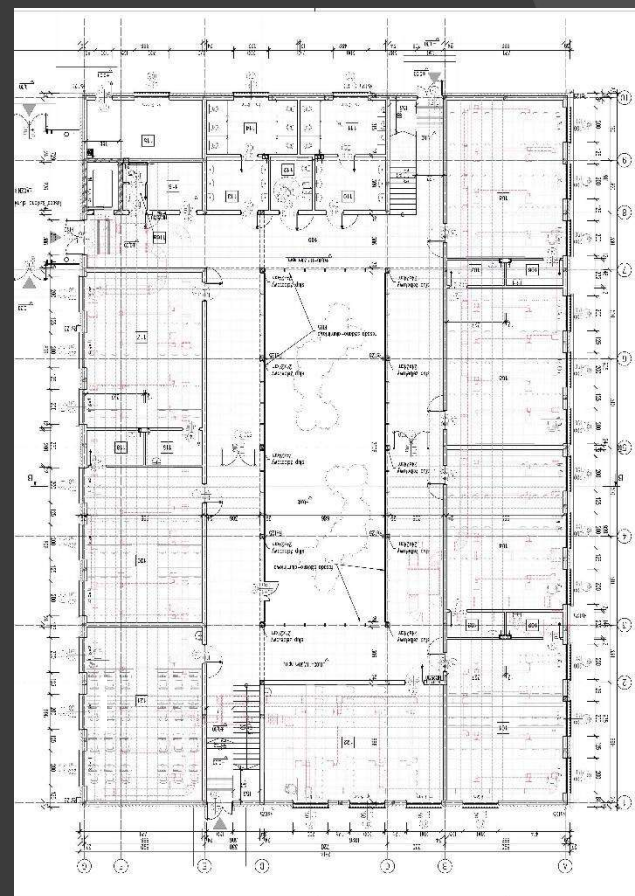

GMINA GNIEZNO

„ Budowa budynku Szkoły Podstawowej wchodzącej
w skład Zespołu Szkolno – Przedszkolnego
w Zdziechowie na terenie gminy Gniezno „

Przedszkole

Hala sportowa

Szkoła – budynek 1

Budynek główny

Szkoła – budynek 2

Budynek Szkoły Podstawowej w Zdziechowie

Całkowita wartość projektu

7 986 010,07 zł

Kwota dofinansowania

3 968 026,04 zł

w budynku szkoły podstawowej
znajdzie się :

- 12 sal lekcyjnych z zapleciami
- pracownie przedmiotowe
- pracownie informatyczne multimedialne
- węzły sanitarne